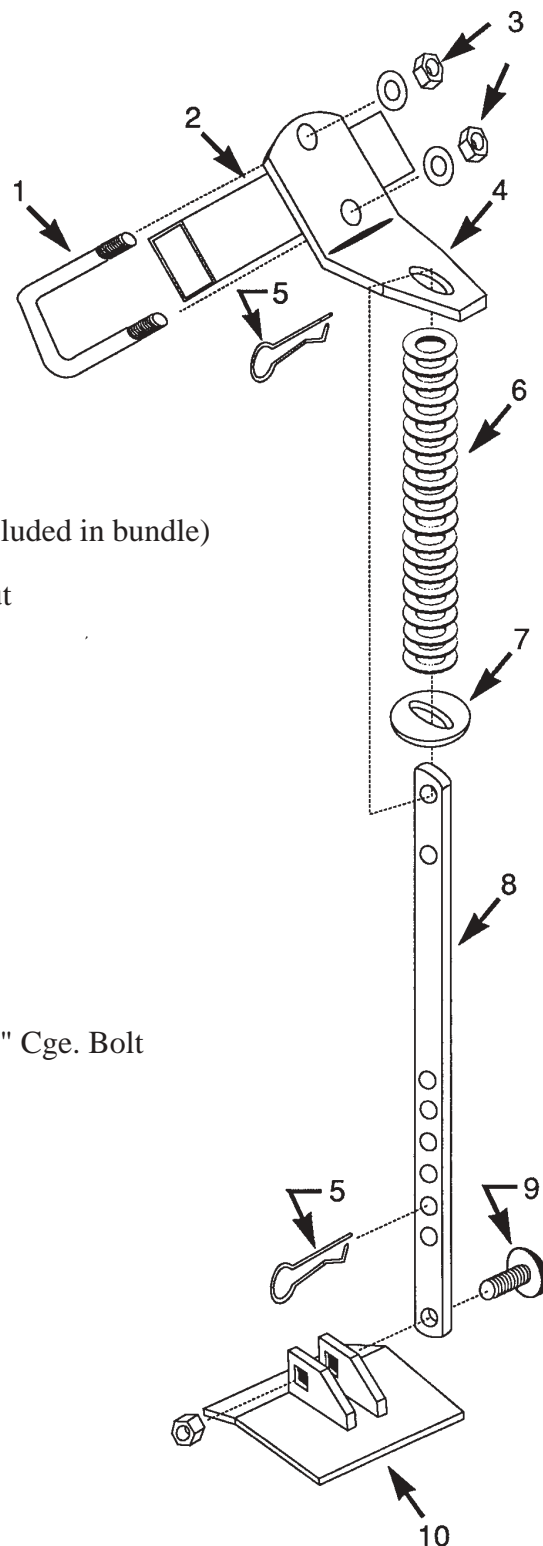

Apron Hold Down

Bundle No. SRB4400

Item	Part #	No.	Description
1	RB-634	1	Spring
2	10781	2	1/2" Hex Nut
2	10802	2	1/2" Flat Washer
3	RB-21034	1	Arm Assembly
4	10590	1	1/2" N.C. x 2 1/4" Cap Screw
4	20042	1	1/2" Grip Nut
5	RB-2645	1	Bracket Assembly
6	RB-638	1	Rear Bar (Specify Length)
7	RB-1028	1	1/2" N.C. x 11" Carriage Bolt
7	10781	1	1/2" Nut
7	10802	1	1/2" Flat Washer
8	RB-646	1	"U" Bolt
9	RB-2741	1	Apron Bracket
10	RBP-927	1	Hair Pin
11	10728	1	1/2" N.C. x 1 1/2" Cge. Bolt
11	20042	1	1/2" Grip Nut
12	RB-1038	1	Pin
13	RB-1029	1	Adjustment Link

Furrowers & Apron Extensions

<u>Item #</u>	<u>Part #</u>	<u>Description</u>
1	RB-2988	Row Crop Apron
1	RB-21593	Apron High Clearance Only (Specify Width)
2	RB-21503 L.H.	Apron Extension
2	RB-21504 R.H.	Apron Extension (Shown)
3	RB-21251R	End Furrower (R.H. Shown)
3	RB-21251L	End Furrower (L.H.)
4	RB-1599L	Landside (L.H. Shown)
4	RB-1599R	Landside (R.H.)
5	10714	7/16" x 1 1/4" Carriage Bolt
5	10780	7/16" Nut
5	10801	7/16" Flat Washer
6	10713	7/16" x 1" Carriage Bolt
6	10780	7/16" Nut
6	10801	7/16" Flat Washer
7	RB-21256	Center Furrower

BUNDLES:

SRB4512	Center Furrower Assembly
SRB4513	L.H. End Furrower Assembly
SRB4514	R.H. End Furrower Assembly

Peak Bedformers

RB1758L&R & RB1758-1L&R

<u>Item #</u>	<u>Part #</u>	<u>No.Used</u>	<u>Description</u>
1	RB2988-*	1	Apron, Row Crop
2	RB1758L	1	Peak Bedformer 4 1/2" Crown
2	RB1758-1L	1	Peak Bedformer 1 1/2" Crown
3	RB1758R	1	Peak Bedformer 4 1/2" Crown
3	RB1758-1R	1	Peak Bedformer 1 1/2" Crown

Row Crop & Bedder Apron Hold Down - Prior to 1990

Bundle No. SRB4825

<u>Item</u>	<u>Part #</u>	<u>No.</u>	<u>Description</u>
1	RB-1072	1	"U" Bolt
2	RB-638 (length)	1	Rear Bar (not included in bundle)
3	10781	2	1/2" N.C Hex Nut
3	10802	2	1/2" Flatwasher
4	RB-1958	1	Bracket
5	RB-1941	2	Clinch Pin
6	RB-942	1	Spring
7	RB-1959	1	Washer
8	RB-1957	1	Adj. Strap
9	10728	1	1/2" N.C. x 1 1/2" Cge. Bolt
9	20042	1	1/2" Grip Nut
10	RB-2741	1	Apron Bracket