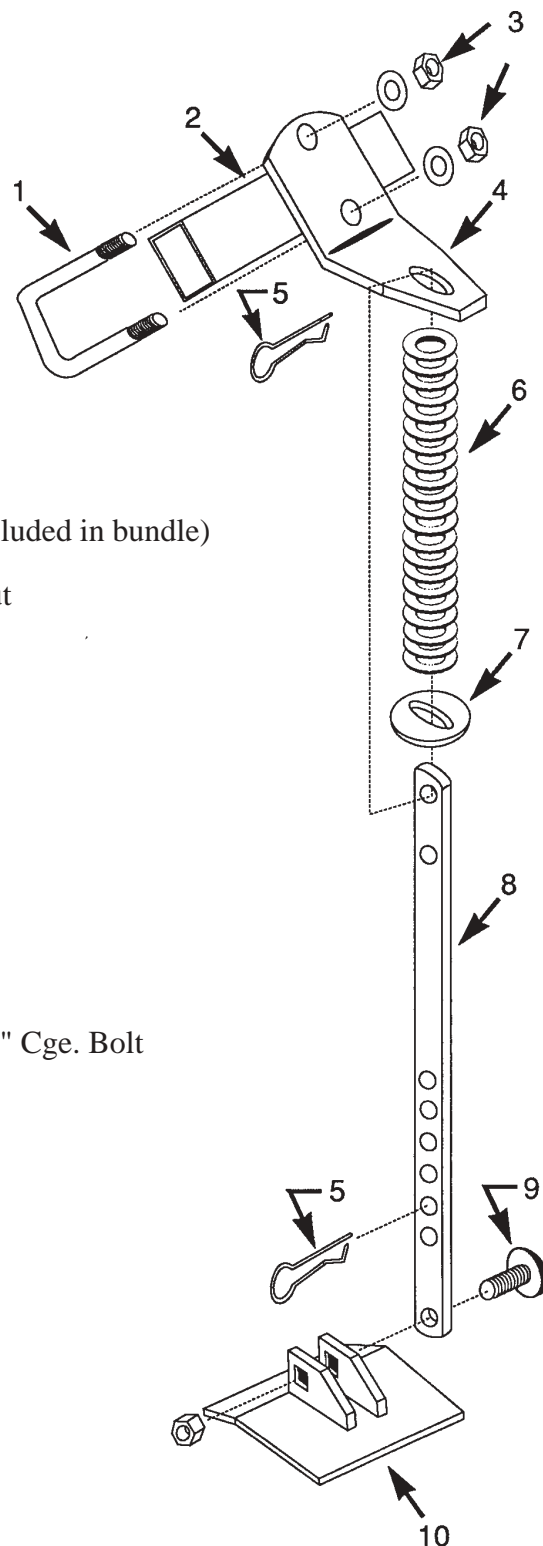

## Furrowers & Apron Extensions

<u>Item #</u>	<u>Part #</u>	<u>Description</u>
1 .....	RB-2988 .....	Row Crop Apron
1 .....	RB-21593 .....	Apron High Clearance Only (Specify Width)
2 .....	RB-21503 L.H. ....	Apron Extension
2 .....	RB-21504 R.H. ....	Apron Extension (Shown)
3 .....	RB-21251R .....	End Furrower (R.H. Shown)
3 .....	RB-21251L .....	End Furrower (L.H.)
4 .....	RB-1599L .....	Landside (L.H. Shown)
4 .....	RB-1599R .....	Landside (R.H.)
5 .....	10714 .....	7/16" x 1 1/4" Carriage Bolt
5 .....	10780 .....	7/16" Nut
5 .....	10801 .....	7/16" Flat Washer
6 .....	10713 .....	7/16" x 1" Carriage Bolt
6 .....	10780 .....	7/16" Nut
6 .....	10801 .....	7/16" Flat Washer
7 .....	RB-21256 .....	Center Furrower

### **BUNDLES:**

SRB4512 .....	Center Furrower Assembly
SRB4513 .....	L.H. End Furrower Assembly
SRB4514 .....	R.H. End Furrower Assembly

**Peak Bedformers**

RB1758L&R & RB1758-1L&R

<u>Item #</u>	<u>Part #</u>	<u>No.Used</u>	<u>Description</u>
1 .....	RB2988-* .....	1 .....	Apron, Row Crop
2 .....	RB1758L .....	1 .....	Peak Bedformer 4 1/2" Crown
2 .....	RB1758-1L .....	1 .....	Peak Bedformer 1 1/2" Crown
3 .....	RB1758R .....	1 .....	Peak Bedformer 4 1/2" Crown
3 .....	RB1758-1R .....	1 .....	Peak Bedformer 1 1/2" Crown

**Row Crop & Bedder Apron Hold Down - Prior to 1990**

Bundle No. SRB4825

<u>Item</u>	<u>Part #</u>	<u>No.</u>	<u>Description</u>
1 .....	RB-1072 .....	1 .....	"U" Bolt
2 .....	RB-638 (length) .....	1 .....	Rear Bar (not included in bundle)
3 .....	10781 .....	2 .....	1/2" N.C Hex Nut
3 .....	10802 .....	2 .....	1/2" Flatwasher
4 .....	RB-1958 .....	1 .....	Bracket
5 .....	RB-1941 .....	2 .....	Clinch Pin
6 .....	RB-942 .....	1 .....	Spring
7 .....	RB-1959 .....	1 .....	Washer
8 .....	RB-1957 .....	1 .....	Adj. Strap
9 .....	10728 .....	1 .....	1/2" N.C. x 1 1/2" Cge. Bolt
9 .....	20042 .....	1 .....	1/2" Grip Nut
10 .....	RB-2741 .....	1 .....	Apron Bracket