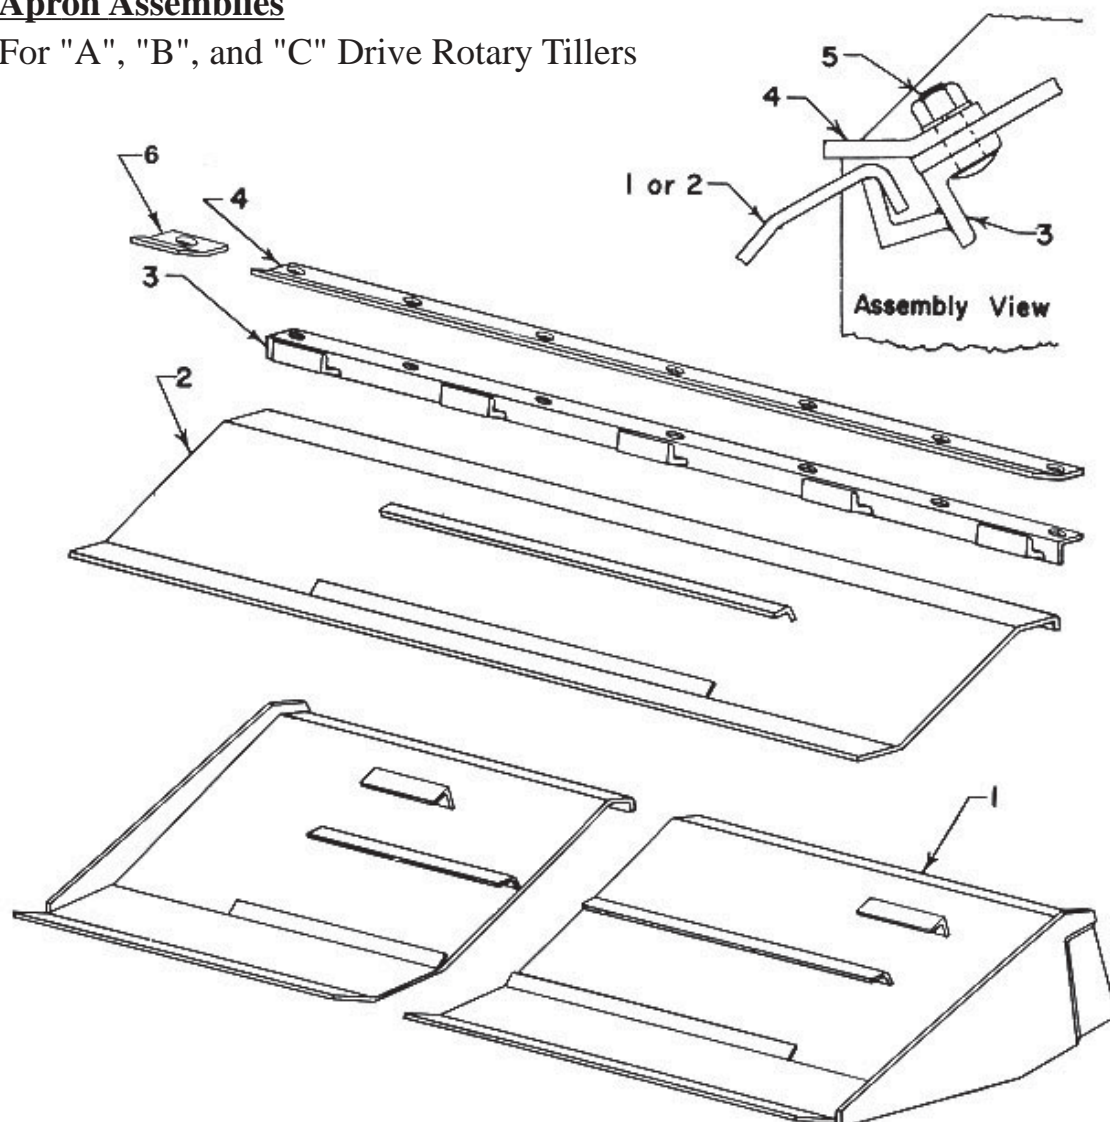

## Section “G”: Aprons

Apron Assemblies for Standard & Heavy Duty Tillers .....	G1
Apron Hold Down.....	G2-G3
Furrowers & Apron Extensions .....	G4
Peak Bedformers.....	G5
Row Crop & Bedder Apron Hold Down.....	G6

## Apron Assemblies

For "A", "B", and "C" Drive Rotary Tillers

Item	Part #	Description
1	RB-21865	Heavy Duty Apron - "C" Tiller Only (Specify Width)
1	SRB21593-	Heavy Duty Apron - High Clearance "D" (Specify Width)
2	SRB21860-	Standard Duty Apron - "A" & "B" Tillers (Specify Width)
3	RB-21158	Apron Hinge
4	RB-1772	Apron Retainer
5	10713	7/16" x 1" Carriage Bolt
5	10780	7/16" Nut
5	10790	7/16" Lock Washer
6	RB-1774	Apron Retainer

When ordering, be sure to add Tiller size to part number.

Example SRB21860-4 would be a standard Duty Apron for a 48" Tiller

**Apron Hold Down**

Bundle No. SRB4400

Item #	Part #	No.Used	Description
1	SRB4400		Apron Hold Down
2	10781	3	1/2" Nut
3	10802	3	1/2" Flat Washer
4	RB-634	1	Spring
5	RB-21034	1	Arm Assembly
6	RB-638	1	Rear Bar (Specify Length)
7	20042	2	1/2" Grip Nut
8	10590	1	1/2" N.C. x 2 1/4" Cap Screw
9	RB-1028	1	1/2" N.C. x 11" Carriage Bolt
10	RB-2741	1	Apron Bracket
11	RB-646	1	"U" Bolt
12	RBP-927	1	Hair Pin
13	RB-1038	1	Pin
15	10728	1	1/2" N.C. x 1 1/2" Cge. Bolt
16	RB-1029	1	Adjustment Link

**Row Crop & Bedder Apron Hold Down - Prior to 1990**

Bundle No. SRB4825

<u>Item</u>	<u>Part #</u>	<u>No.</u>	<u>Description</u>
1 .....	RB-1072 .....	1 .....	"U" Bolt
2 .....	RB-638 (length) .....	1 .....	Rear Bar (not included in bundle)
3 .....	10781 .....	2 .....	1/2" N.C Hex Nut
3 .....	10802 .....	2 .....	1/2" Flatwasher
4 .....	RB-1958 .....	1 .....	Bracket
5 .....	RB-1941 .....	2 .....	Clinch Pin
6 .....	RB-942 .....	1 .....	Spring
7 .....	RB-1959 .....	1 .....	Washer
8 .....	RB-1957 .....	1 .....	Adj. Strap
9 .....	10728 .....	1 .....	1/2" N.C. x 1 1/2" Cge. Bolt
9 .....	20042 .....	1 .....	1/2" Grip Nut
10 .....	RB-2741 .....	1 .....	Apron Bracket