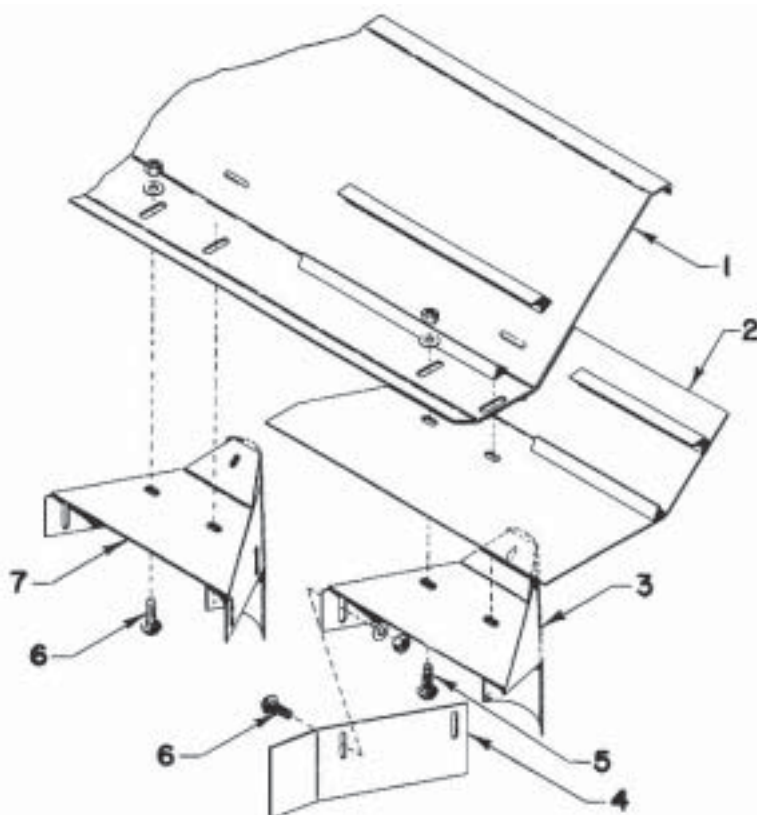

## Apron Assemblies

For "A", "B", and "C" Drive Rotary Tillers

Item	Part #	Description
1	RB-21865	Heavy Duty Apron - "C" Tiller Only (Specify Width)
1	SRB21593-	Heavy Duty Apron - High Clearance "D" (Specify Width)
2	SRB21860-	Standard Duty Apron - "A" & "B" Tillers (Specify Width)
3	RB-21158	Apron Hinge
4	RB-1772	Apron Retainer
5	10713	7/16" x 1" Carriage Bolt
5	10780	7/16" Nut
5	10790	7/16" Lock Washer
6	RB-1774	Apron Retainer

When ordering, be sure to add Tiller size to part number.

Example SRB21860-4 would be a standard Duty Apron for a 48" Tiller

**Apron Hold Down**

Bundle No. SRB4400

Item #	Part #	No.Used	Description
1	SRB4400		Apron Hold Down
2	10781	3	1/2" Nut
3	10802	3	1/2" Flat Washer
4	RB-634	1	Spring
5	RB-21034	1	Arm Assembly
6	RB-638	1	Rear Bar (Specify Length)
7	20042	2	1/2" Grip Nut
8	10590	1	1/2" N.C. x 2 1/4" Cap Screw
9	RB-1028	1	1/2" N.C. x 11" Carriage Bolt
10	RB-2741	1	Apron Bracket
11	RB-646	1	"U" Bolt
12	RBP-927	1	Hair Pin
13	RB-1038	1	Pin
15	10728	1	1/2" N.C. x 1 1/2" Cge. Bolt
16	RB-1029	1	Adjustment Link

## Furrowers & Apron Extensions

<u>Item #</u>	<u>Part #</u>	<u>Description</u>
1 .....	RB-2988 .....	Row Crop Apron
1 .....	RB-21593 .....	Apron High Clearance Only (Specify Width)
2 .....	RB-21503 L.H. ....	Apron Extension
2 .....	RB-21504 R.H. ....	Apron Extension (Shown)
3 .....	RB-21251R .....	End Furrower (R.H. Shown)
3 .....	RB-21251L .....	End Furrower (L.H.)
4 .....	RB-1599L .....	Landside (L.H. Shown)
4 .....	RB-1599R .....	Landside (R.H.)
5 .....	10714 .....	7/16" x 1 1/4" Carriage Bolt
5 .....	10780 .....	7/16" Nut
5 .....	10801 .....	7/16" Flat Washer
6 .....	10713 .....	7/16" x 1" Carriage Bolt
6 .....	10780 .....	7/16" Nut
6 .....	10801 .....	7/16" Flat Washer
7 .....	RB-21256 .....	Center Furrower